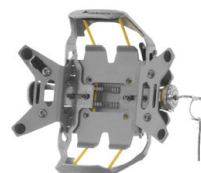

VANNTETT INNERVESKE
619590256 • 449 NOK
med ventil for sykkelvesker volum 50 liter

GARMIN ZUMO 590LM GPS
619590288 • 6 290 NOK

GARMIN MONTANA FESTE PÅ STYRET
619590257 • 1 190 NOK

GARMIN ZUMO 600 FOR MONTERING PÅ STYRET
619590258 • 1 290 NOK