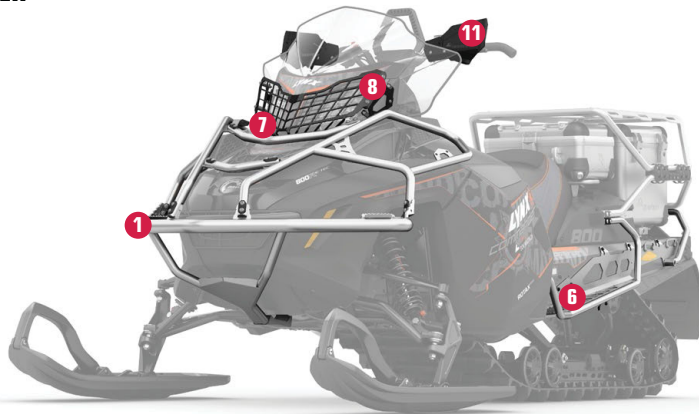

8 TOURATECH HOVEDLYS-BESKYTTELSE

860201327 • 1 650 NOK

9 TOURATECH ZEGA PRO2 LITEN ALUMINIUMSKOFFERT

860201331 • 4 990 NOK

10 TOURATECH ØVRE LASTE-RAMME BAK

860201335 • 4 990 NOK

11 TOURATECH VINDAVVISERE

860201339 • 1 290 NOK