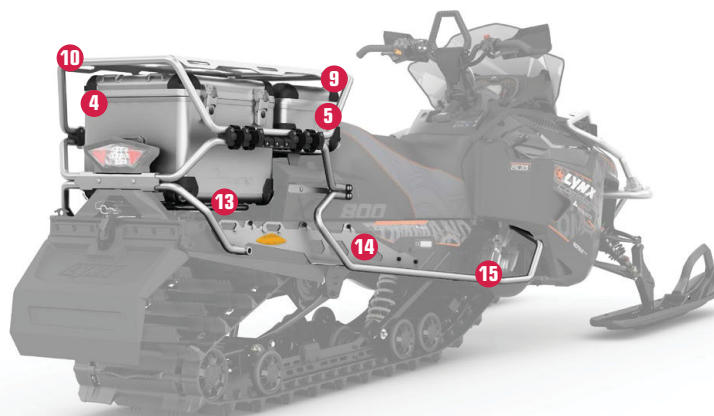

8 TOURATECH HOVEDLYS-BESKYTTELSE

860201327 • 1 650 NOK

9 TOURATECH ZEGA PRO2 LITEN ALUMINIUMSKOFFERT

860201331 • 4 990 NOK

10 TOURATECH ØVRE LASTE-RAMME BAK

860201335 • 4 990 NOK

11 TOURATECH VINDAVVISERE

860201339 • 1 290 NOK