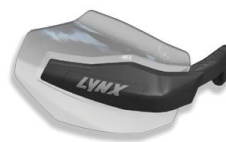

VINDAVVISERE FOR STYRE

Svart (transparent): 860201383

• 690 NOK

Røde: 517305050 • 590 NOK

Hvite: 517305053 • 590 NOK