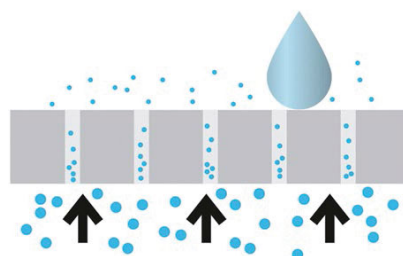

En membran er vanntett hvis den kan motstå et trykk på

1,300 mm

Sympatex-membran er ekstremt vanntett fordi den tåler over

45,000 mm

Sympatex-membran 45.000 mm
Glassylinder
Vann

EN 343-standard: 1,300 mm
Membran 1300 mm