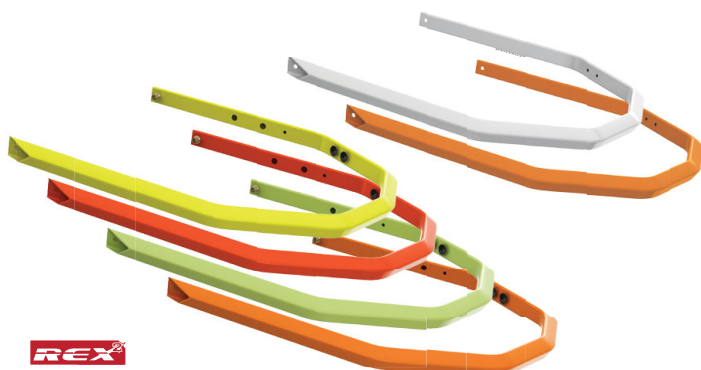

VINDAVVISERE FOR STYRE, HVITE

619400081 • 590 NOK

Kun til BoonDocke-modellene.

HÅNDMUFFER

619590211 • 590 NOK

FREMRE STØTFANGERE

FREMRE STØTFANGER

Rød: 502007370 • 890 NOK