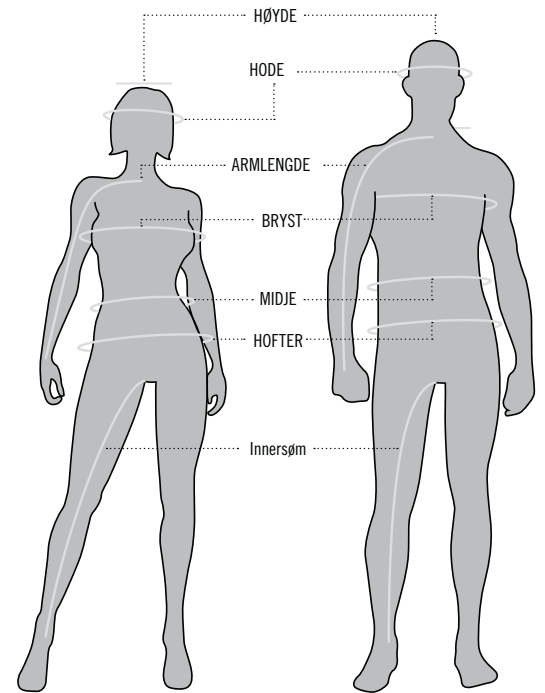

Damer							
	XS	S	M	L	XL	2XL	3XL
Bryst	81 - 86	86 - 91	91 - 97	97 - 107	107 - 114	114 - 124	124 - 134
Midje	61 - 66	66 - 71	71 - 76	76 - 86	86 - 94	94 - 104	104 - 114
Hofter (Sete)	86 - 91	91 - 97	97 - 102	102 - 112	112 - 119	119 - 132	132 - 140
Armlengde	79	79 - 81	81	81 - 84	84	84 - 86	86
Innersøm	76	76	76	76	76	76	76

Barn og tenåringer											
	2	3	4	5	6	7	8	10	12	14	16
Høyde	0.92	1	1	1.16	1.24	1.28	1.37	1.46	1.56	1.58	1.68
Bryst	53	56	58	61	64	66	69	72	76	80	84
Midje	51	52	53	55	56	57	58	61	64	66	69
Hofter (Sete)	53	56	58	61	64	66	69	72	76	80	84
Armlengde	39	43	47	51	55	58	62	72	76	80	84
Innersøm	34	39	44	50	53	58	62	67	71	75	79

Hansker og vanter							
Mål håndflatebredde							
	XS	S	M	L	XL	2XL	3XL
Menn							
cm	7½	8	9	10	11½	13	14
Damer							
cm	6	7	8	9	10	11½	-

Hjelmer							
	XS	S	M	L	XL	2XL	3XL
Hattestørrelse	6½ - 6¾	6¾ - 7	7¼ - 7½	7¾ - 7½	7¾ - 7¾	7¾ - 8	8½ - 8¼
Hode (cm)	53 - 54	55 - 56	57 - 58	59 - 60	61 - 62	63 - 64	65 - 66

HVILKEN KODE TILSVARER DIN STØRRELSE?

1. 1 Finn størrelsen din.
2. 2 Den tilsvarende koden er KODEN du bruker til å fullføre delenummeret på bestillingen din.
   Eksempel: 440 227__90
   Størrelse: M = kode «06», Derfor 440 227 06 90

STØRRELSE	KODE	STØRRELSE	KODE	STØRRELSE	KODE
Unistørrelse	00	1	20	13	33
XXS	01	2	21	14	34
XS	02	3	22	16	35
S	04	4	23	3-4	79
M	06	5	24	5-6	52
L	09	6	25	6-8	48
XL	12	7	27	7-8	54
2XL	14	8	28	10-12	49
3XL	16	9	29	14-16	50
4XL	18	10	30	S/M	72
		11	31	M/L	91
		12	32	L/XL	73

HØYDE: Stå på strøpelesten med hæler og rygg mot en vegg.

BRYST: Mål under armene og rundt den bredeste/største delen av brystet.

MIDJE: Rett under nederste ribbein.

HOFTER: Rundt den mest kjøttfulle delen av baken.

ARMLENGDE: Hånden på hoften, fra halsbenet i midten bak, langs skulderpunktet over albuen til nederst på håndleddet.

INNERSØM: Uten sko, fra skrittet til gulvet.

HODE: Rundt hode, fra midten av pannen, over ørene og rundt hele den naturlige kulen på bakhodet.