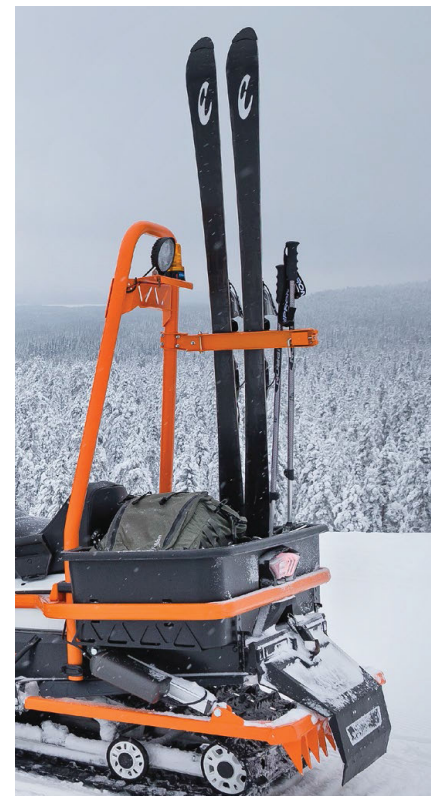

BREDDUTVIDELSESETT

860200835 • 2 190 NOK
Breddeutvidelsesett med en A-arm. Mer
stabilitet når du svinger i bratte bakker. Til-
fører 92 mm bredde til den fremre fjæringen.