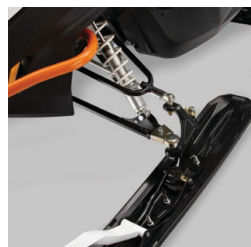

OPPBEVARINGSBOKS FOR BAGASJEBÆRER

860200768 • 1 990 NOK
Stor bagasjeboks som kan monteres på det
bakre stativet.

BREDDUTVIDELSESETT

860200835 • 2 190 NOK
Breddeutvidelsesett med en A-arm. Mer
stabilitet når du svinger i bratte bakker. Til-
fører 92 mm bredde til den fremre fjæringen.