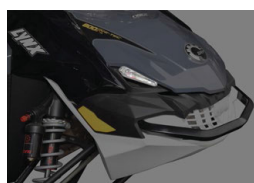

BEST SELGER GARMIN MONTANA 680T GPS-ENHET

860201417 • 5 590 NOK

BEST SELGER GPS-HOLDER

860200707 • 790 NOK

GARMIN ZUMO 590LM GPS

619590288 • 6 290 NOK
Feste på styret, 619590259, mer informasjon se side 18.