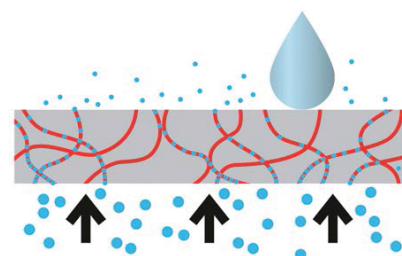

En membran er vanntett hvis den kan motstå et trykk på

1,300 mm

Sympatex-membran er ekstremt vanntett fordi den tåler over

45,000 mm

Sympatex-membran 45.000 mm
Glassylinder
Vann

EN 343-standard: 1,300 mm
Membran 1300 mm